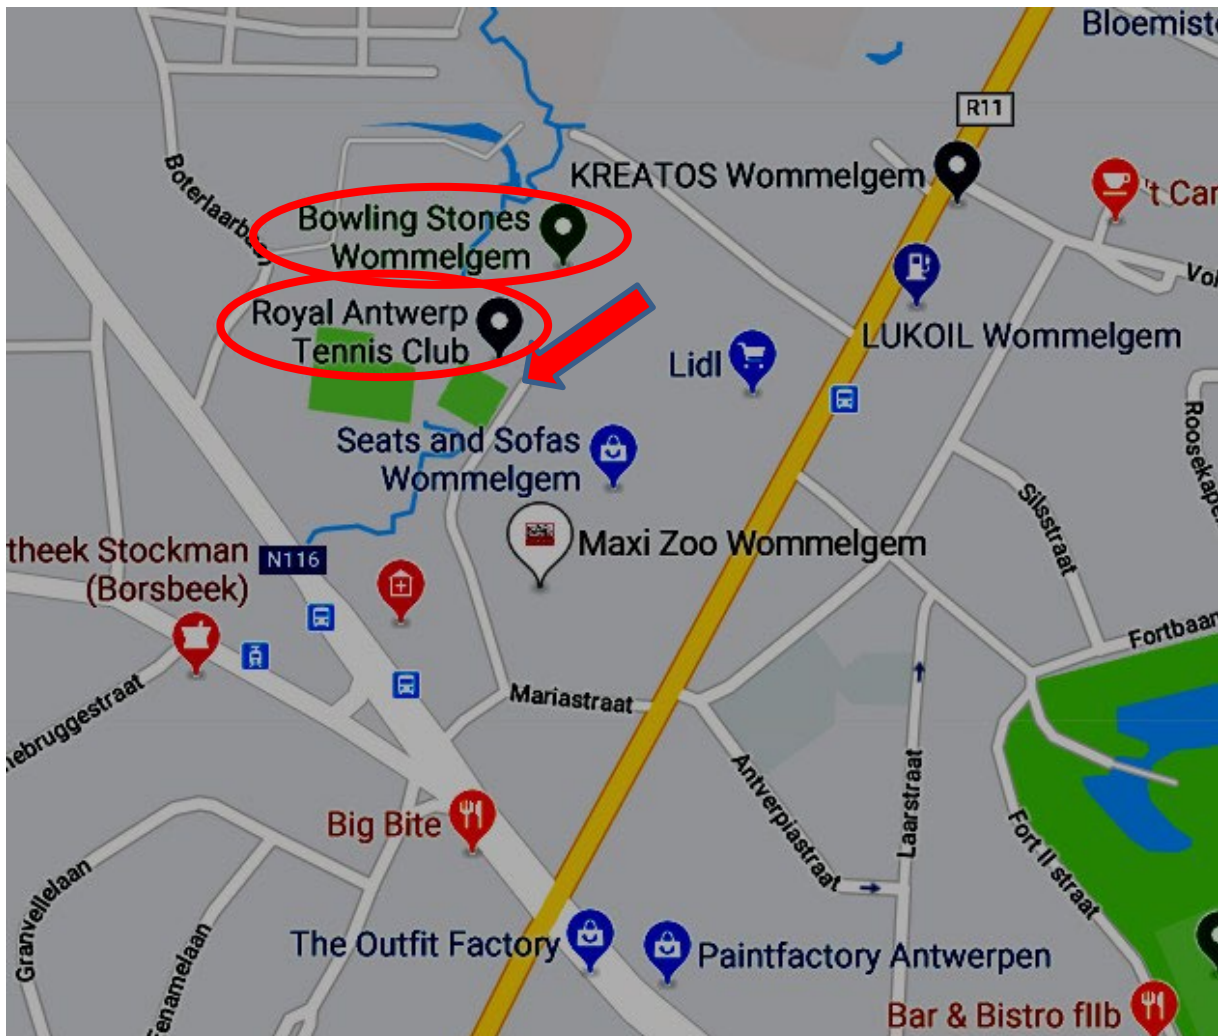

Mogelijkheid 1:

Via de Herentalsebaan gaat u de Mariastraat in.

In de Mariastraat neemt u de eerste afslag links (richting Tennis en winkels).

Op het einde draait u links de parking van de RATC op.

Ingang is via de deur onder de trap daarna naar de eerste verdieping.

Mogelijkheid 2:

Via de Autolei draait u rechts de parking op van het winkelcentrum (Gamma – Lidl – e.a.)

Op de parking blijft u links volgen tot op einde parking.

Daar kan u rechts afdraaien op de parking van RATC Tennis Club.