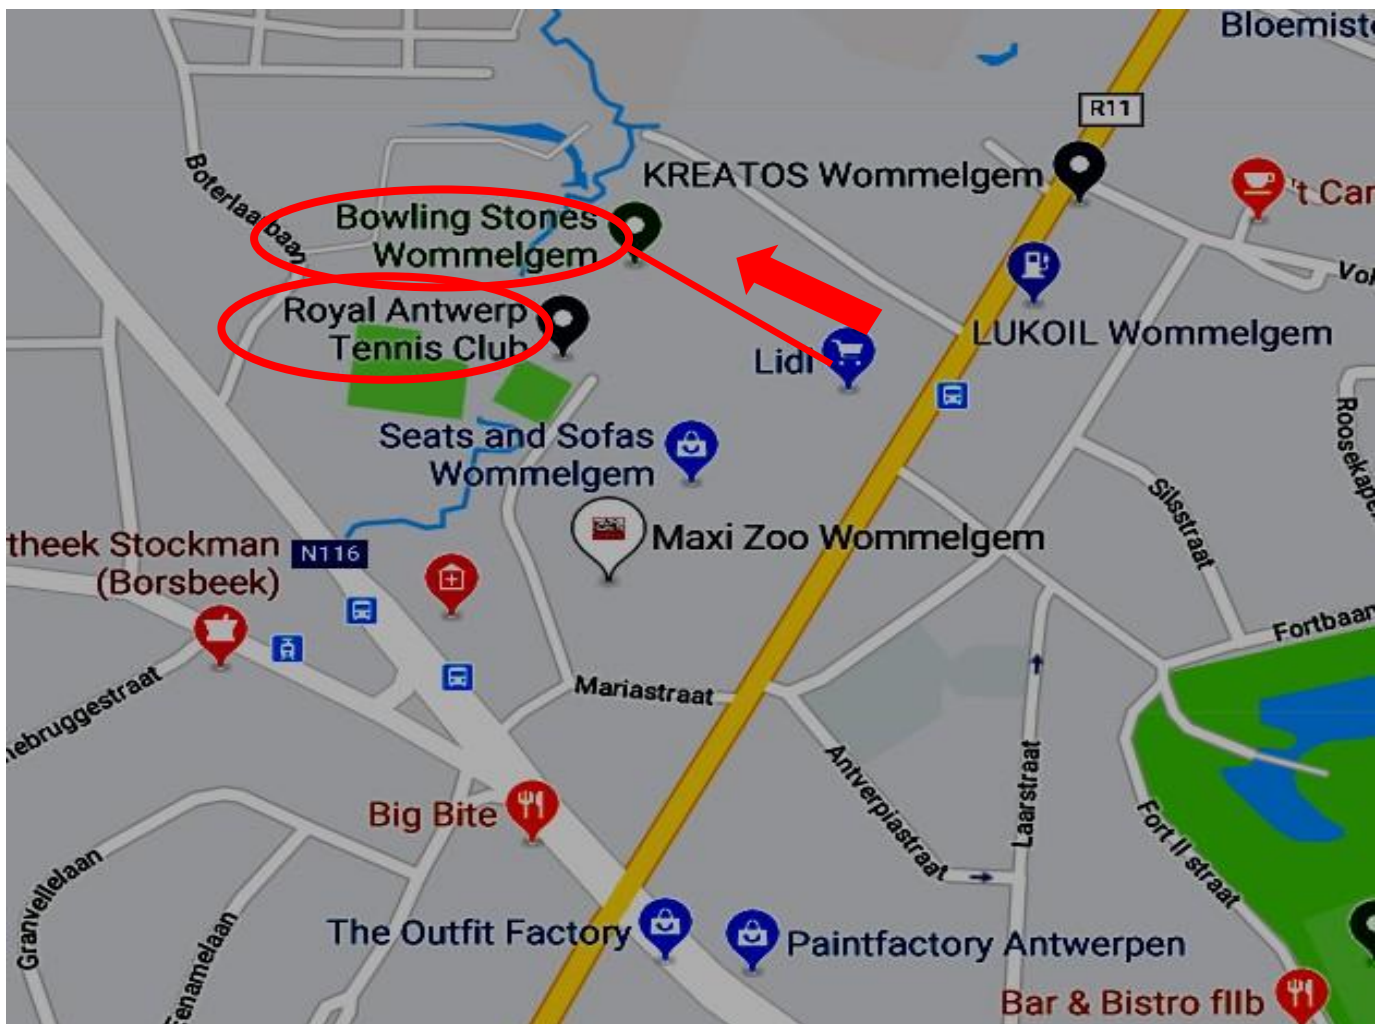

Situatie plan :

Kom je van het rond punt van Wommelgem, neem je de Autolei (richting vlieghaven Deurne). Na 500m zie je aan de rechterkant een groot reclamebord voor “Bowling Stones”. Hier sla je rechts af de (lange) inrit naar de parking van Bowling Stones Wommelgem.

Kom je vanuit Deurne rij je best tot aan het rond punt van Wommelgem en keert dan terug. Het overschrijden van de doorlopende witte lijn is verboden en wordt regelmatig gecontroleerd.

De ingang vindt je via een grote glazen deur. Aan de rechterkant zie je de balie, als je daar de weg naar de “treintjes” vraagt, zal men u op weg helpen.