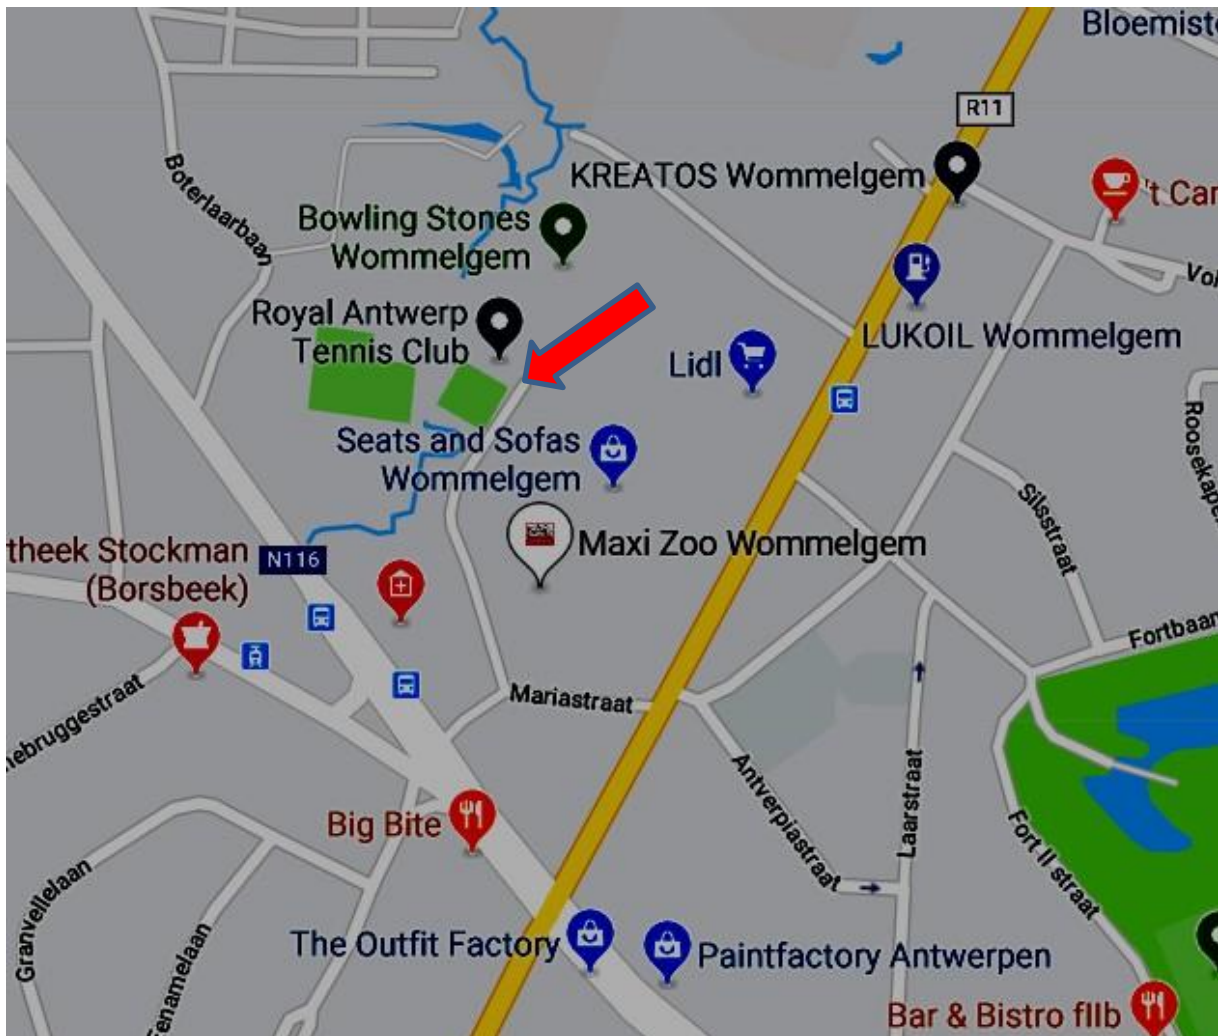

Mogelijkheid 1:

Via de Herentalsebaan gaat u de Mariastraat in.

In de Mariastraat neemt u de eerste afslag links (richting Tennis en winkels).

Op het einde draait u links de parking van de RATC op.

Ingang is via de deur onder de trap daarna naar de eerste verdieping.

Mogelijkheid 2:

Via de Autolei draait u rechts de parking op van het winkelcentrum (Gamma – Lidl – e.a.)

Op de parking blijft u links volgen tot op einde parking.

Daar kan u rechts afdraaien op de parking van RATC Tennis Club.