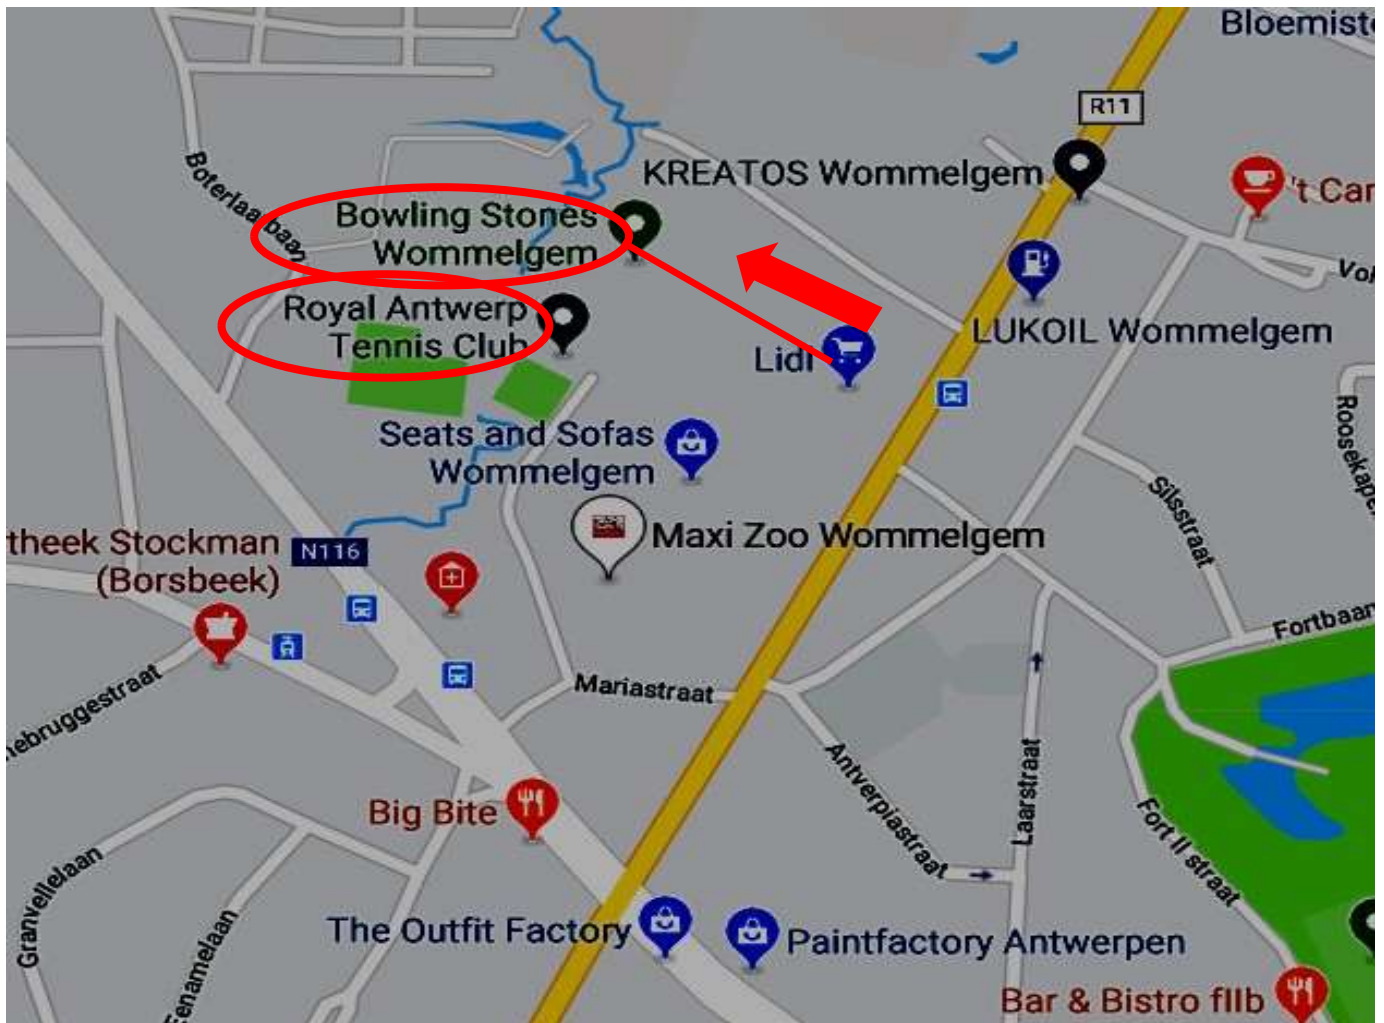

Situatie plan :

ModelTrein-Support vzw
Autolei 113
2160 WOMMELGEM
Parking BowlingStones

Kom je van het rond punt van Wommelgem, neem je de Autolei (richting vlieghaven Deurne). Na 500m zie je aan de rechterkant een groot reclamebord voor “Bowling Stones”. Hier sla je rechts af de (lange) inrit naar de parking van Bowling Stones Wommelgem.