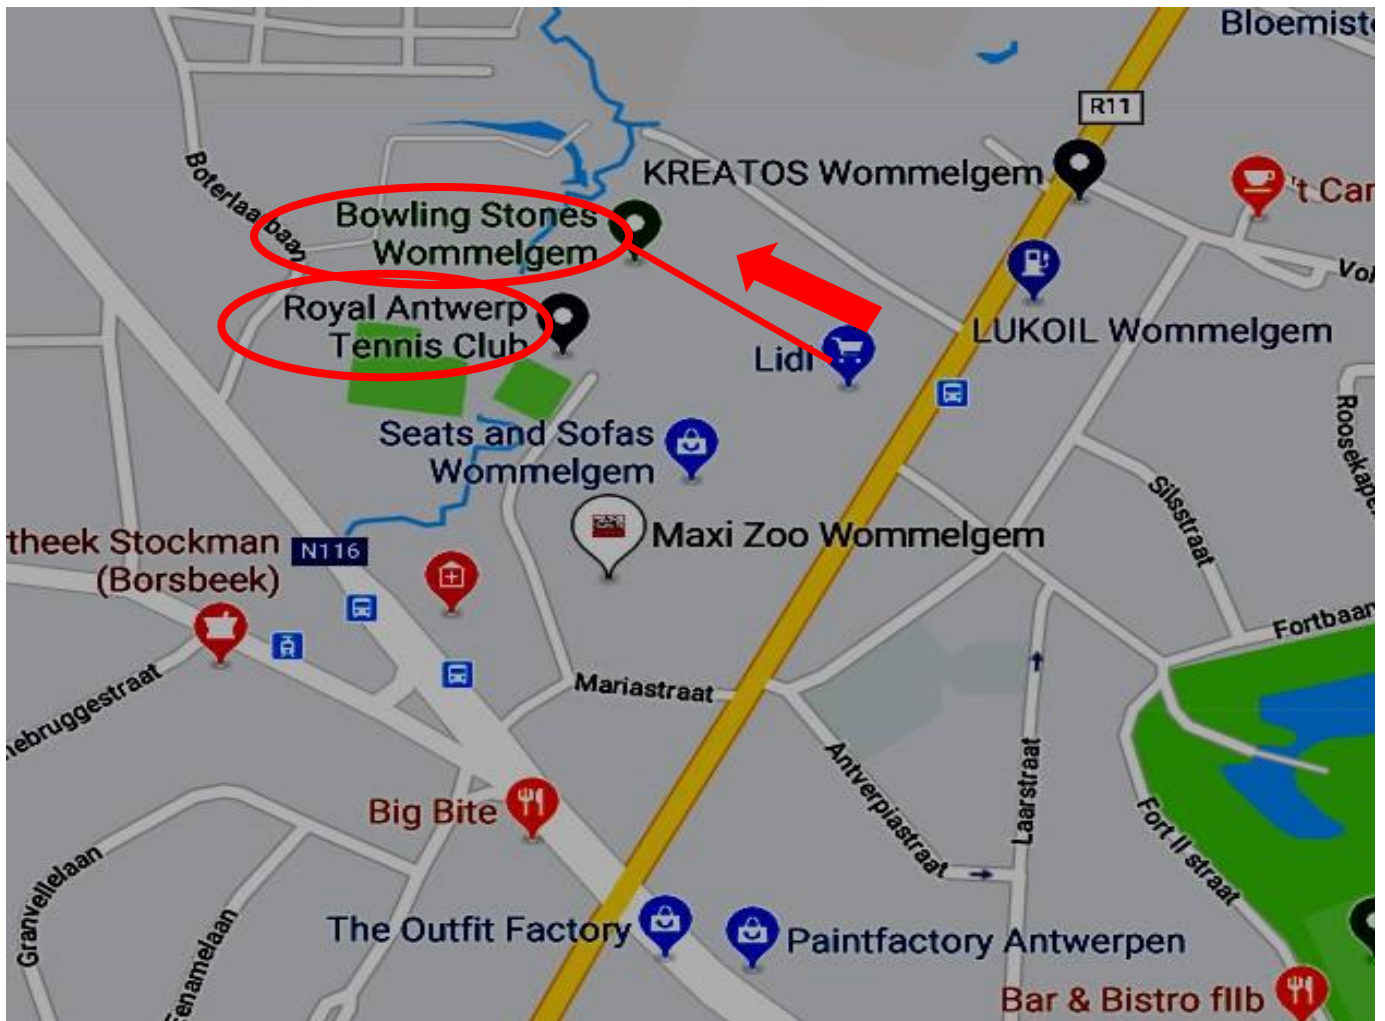

Situatie plan :

**ModelTrein-Support vzw**  
**Autolei 113**  
**2160 WOMMELGEM**  
**Parking BowlingStones**

Kom je van het rond punt van Wommelgem, neem je de Autolei (richting vlieghaven Deurne). Na 500m zie je aan de rechterkant een groot reclamebord voor “Bowling Stones”. Hier sla je rechts af de (lange) inrit naar de parking van Bowling Stones Wommelgem.