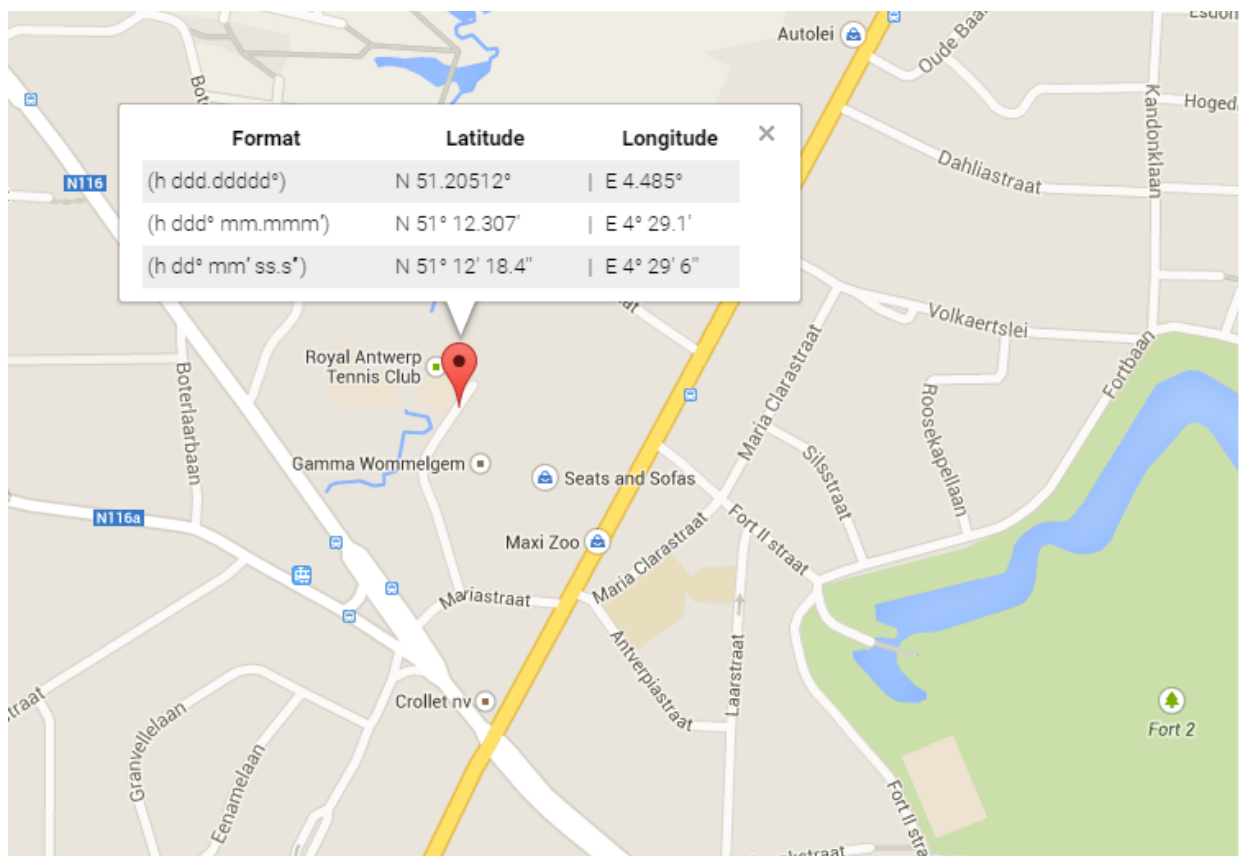

Onze (Modeltrein-Support VZW) activiteiten gaan door op volgend adres :

Royal Antwerp Tennis Club
Mariastraat 10
2160 Wommelgem

Gemakkelijk te bereiken met het **openbaar vervoer (halte Silsburg)**

4 - Hoboken - Groenplaats – Silsburg (tram)

24 - Silsburg – Schoonselhof (tram)

244 - Silsburg - Rooseveltplaats via Plantin en Moretuslei (stadsbus)

Meer informatie op de site van de lijn www.delijn.be

Bereikbaarheid met de **wagen** :

Neem de E34/E313 richting Hasselt

afrit Wijnegem Shopping Center (Wommelgem).

Beneden aan de afrit rechts richting Deurne (vliegveld),

aan de tweede lichten rechtsaf, (ijzerwaren Crollet)

50 m verder (eerste straat rechts) Mariastraat.

Links blijven volgen (volg de wegwijzers naar het sportcentrum).

Grote open parking en dan via trap naar eerste verdieping gaan.

Contact opnemen kan via: GSM = 0487 75 74 76